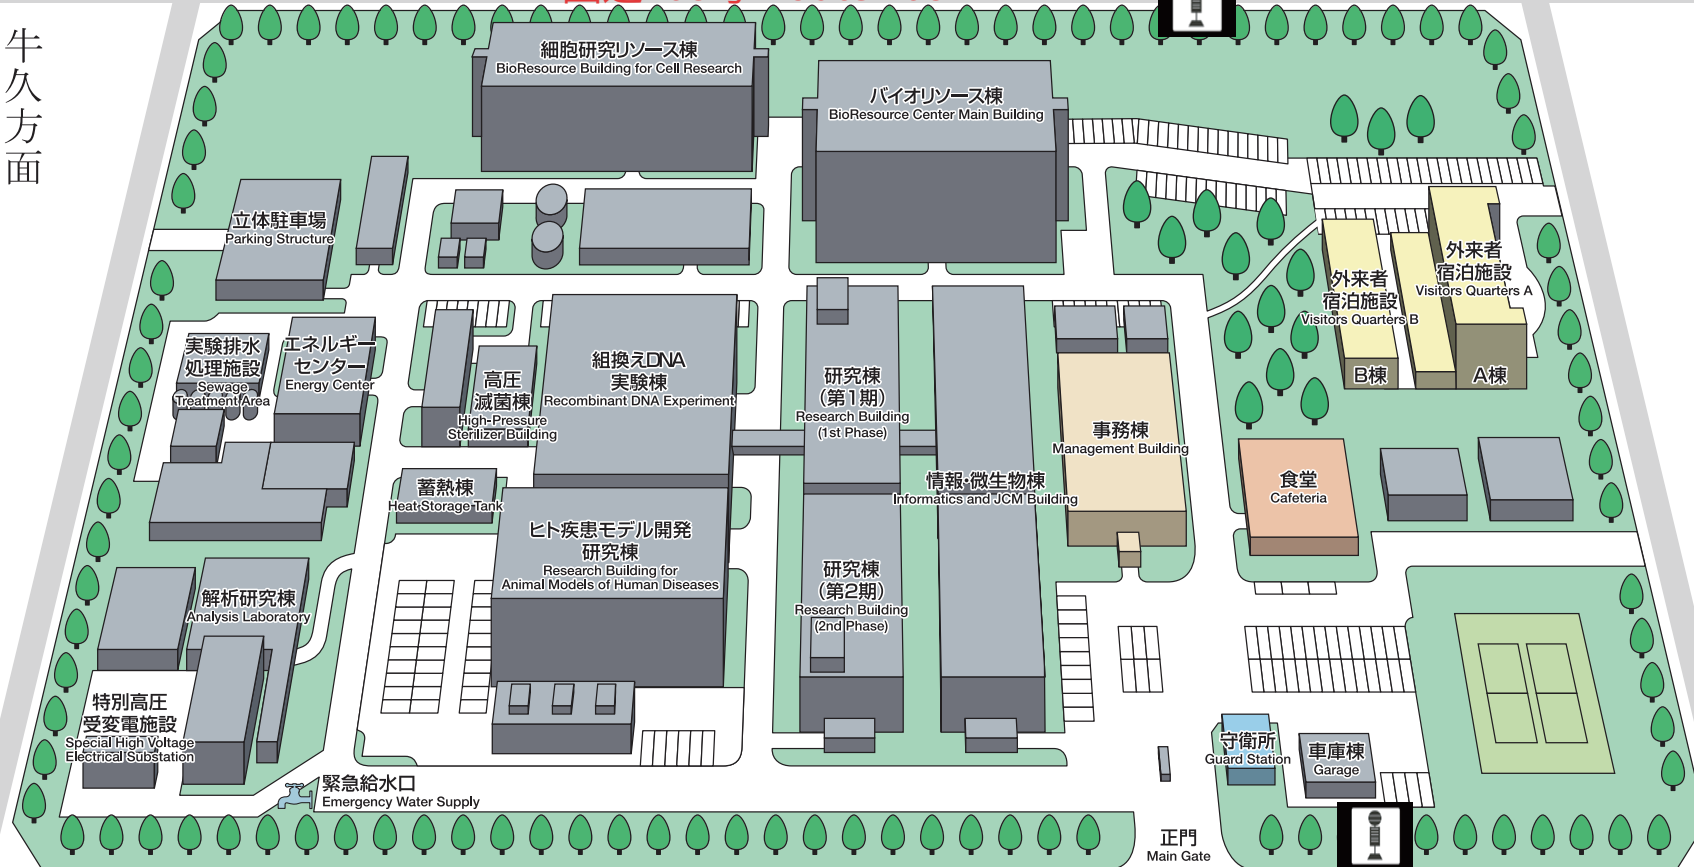

畜産草地研究所

NARO Institute of Livestock and Grassland Science

関東バス Kantetsu Bus

「高野台中央」"Koyadai - chuo"

谷田部車庫方面 for Yatabe Bus Depot)

国道408号 Route 408

「高野台中央」"Koyadai - chuo"

(牛久駅方面 for Ushiku Station)

牛久方面

つくば方面

高野台公園

Koyadai Park

つくバス Tsuku - Bus

「高野台・理化学研究所」

"Koyadai・Rikagakukenkyusho"

(荳崎老人福祉センター行き for Kukizaki Senior Citizen's Center)